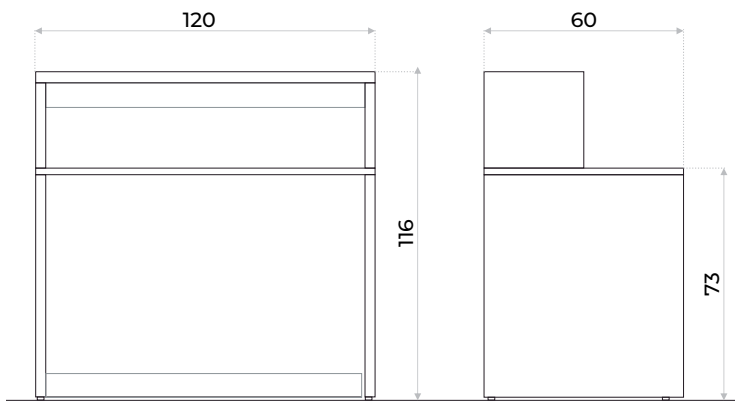

MOSTRADOR OFFICE

VISTA FRONTAL

VISTA LATERAL

Colores disponibles

- Diseño modular
- MDF de alta calidad
- Enchapado en melamínico
- Espesor de tapa y laterales 25mm
- Con mesa interior
- Regatones regulables

(EJEMPLO) ARMADO SEGÚN FOTO

OPCIONAL Cajonera móvil

OPCIONAL Cajonera sostenida

Módulo esquinero
140 x 140cm

Módulo simple
120cm

Módulo simple
90cm

Diseño modular

Para armarlo en función del espacio y las necesidades