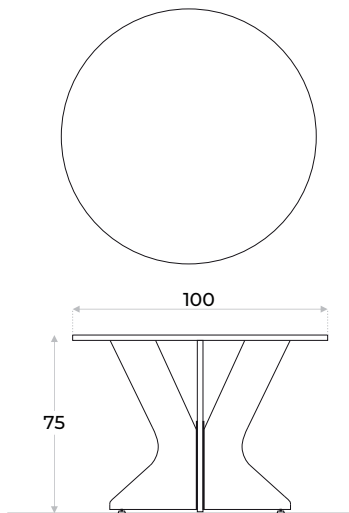

MESA REDONDA

# NEXUS

- Formato circular
- Enchapado en melamínico
- Diseño de patas en cruz
- MDP de alta calidad
- Espesores de maderas 25mm
- Regatones regulables

Cantos en ABS

La mesa redonda Nexus es una pieza elegante y funcional diseñada específicamente para salas de reuniones y espacios de trabajo colaborativo.

Su forma circular fomenta la comunicación y la interacción entre los participantes, creando un ambiente propicio para la colaboración y la toma de decisiones en equipo.

Base con diseño en cruz

Regatones regulables