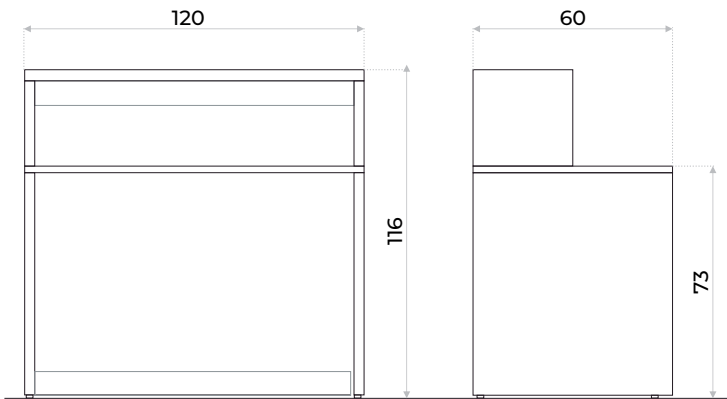

MOSTRADOR
NEXUS

VISTA FRONTAL

VISTA LATERAL

Color disponible

- Diseño modular
- MDF de alta calidad
- Enchapado en melamínico
- Espesor de tapa y laterales 25mm
- Mesa interior
- Regatones regulables

(EJEMPLO) ARMADO SEGÚN FOTO

Módulo esquinero
140 x 140cm

Módulo simple
120cm

Módulo simple
90cm

Diseño modular

Para armarlo en función del espacio y las necesidades