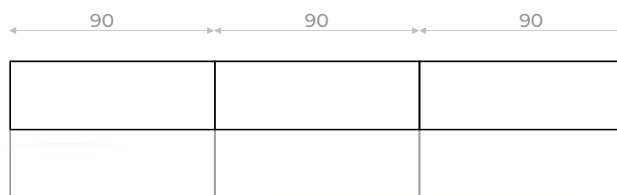

MOSTRADOR
NEXUS

VISTA FRONTAL

VISTA LATERAL

Color disponible

- Diseño modular
- MDF de alta calidad
- Enchapado en melamínico
- Espesor de tapa y laterales 25mm
- Mesa interior
- Regatones regulables

(EJEMPLO) ARMADO SEGÚN FOTO

Módulo esquinero
140 x 140cm

Módulo simple
120cm

Módulo simple
90cm

Diseño modular

Para armarlo en función del espacio y las necesidades