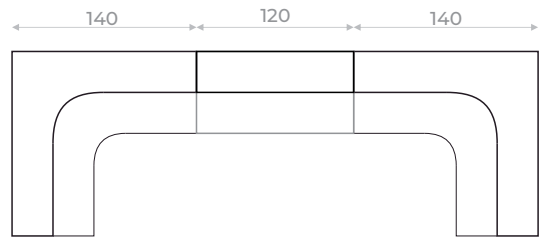

MOSTRADOR
NEXUS

Color disponible

- Diseño modular
- MDF de alta calidad
- Enchapado en melamínico
- Espesor de tapa y laterales 25mm
- Con mesa interior
- Regatones regulables

EJEMPLO DE ARMADO

OPCIONAL Cajonera sostenida

Módulo esquinero
140 x 140cm

Módulo simple
120cm

Módulo simple
90cm

Diseño modular

Para armarlo en función del espacio y las necesidades