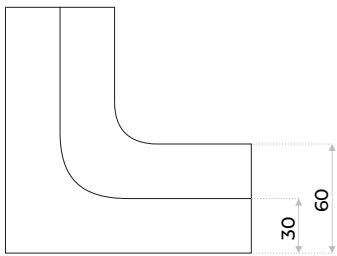

MOSTRADOR
NEXUS

Color disponible

- Diseño modular
- MDF de alta calidad
- Enchapado en melamínico
- Espesor de tapa y laterales 25mm
- Con mesa interior
- Regatones regulables

EJEMPLO DE ARMADO

OPCIONAL Cajonera sostenida

Módulo esquinero
140 x 140cm

Módulo simple
120cm

Módulo simple
90cm

Diseño modular

Para armarlo en función del espacio y las necesidades