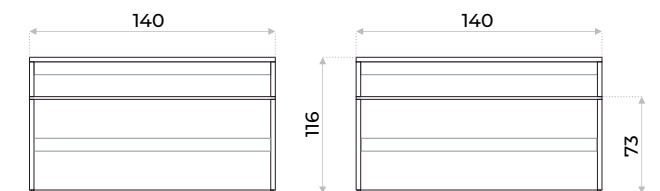

MOSTRADOR
NEXUS

Color disponible

- Diseño modular
- MDF de alta calidad
- Enchapado en melamínico
- Espesor de tapa y laterales 25mm
- Con mesa interior
- Regatones regulables

EJEMPLO DE ARMADO

OPCIONAL Cajonera sostenida

Módulo esquinero
140 x 140cm

Módulo simple
120cm

Módulo simple
90cm

Diseño modular

Para armarlo en función del espacio y las necesidades