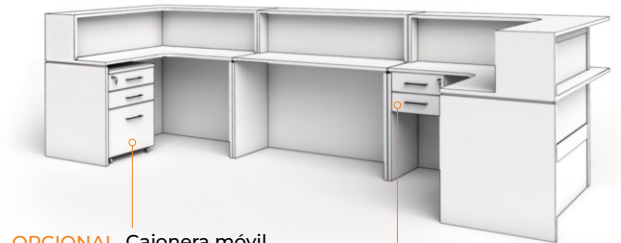

MOSTRADOR
NEXUS

Color disponible

- Diseño modular
- MDF de alta calidad
- Enchapado en melamínico
- Espesor de tapa y laterales 25mm
- Con mesa interior
- Regatones regulables

EJEMPLO DE ARMADO

OPCIONAL Cajonera sostenida

Módulo esquinero
140 x 140cm

Módulo simple
120cm

Módulo simple
90cm

Diseño modular

Para armarlo en función del espacio y las necesidades