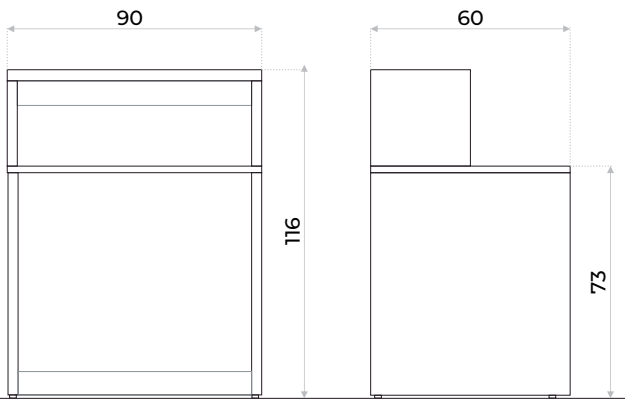

MOSTRADOR
NEXUS

VISTA FRONTAL

VISTA LATERAL

Color disponible

- Diseño modular
- MDF de alta calidad
- Enchapado en melamínico
- Espesor de tapa y laterales 25mm
- Mesa interior
- Regatones regulables

(EJEMPLO) ARMADO SEGÚN FOTO

Módulo esquinero
140 x 140cm

Módulo simple
120cm

Módulo simple
90cm

Diseño modular

Para armarlo en función del espacio y las necesidades