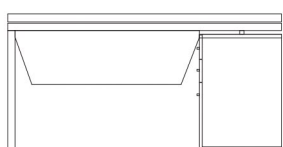

ESCRITORIO GERENCIAL

NEXUS

Vista superior

Vista frontal

Vista lateral

Macadamia con blanco

- Material: MDP enchapado en melaminico
- Espesor de tapa de escritorio: 44mm
- Armario con 3 cajones y 2 estantes
- Cajón apto para carpetas colgantes
- Estructura metálica en acero
- Regatones regulables