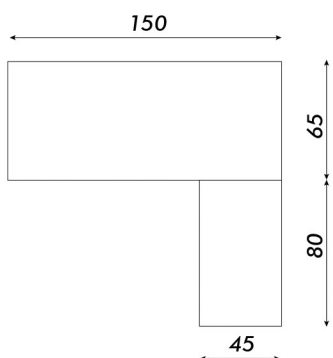

ESCRITORIO GERENCIAL

NEXUS

Vista superior

Vista frontal

Vista lateral

Macadamia con blanco

- Material: MDP enchapado en melaminico
- Espesor de tapa de escritorio: 44mm
- Armario con 3 cajones y 2 estantes
- Cajón apto para carpetas colgantes
- Estructura metálica en acero
- Regatones regulables