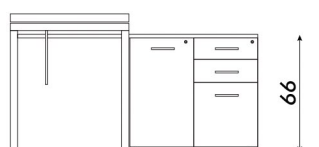

ESCRITORIO GERENCIAL

NEXUS

Vista superior

Vista frontal

Vista lateral

Macadamia con blanco

- Material: MDP enchapado en melaminico
- Espesor de tapa de escritorio: 44mm
- Armario con 3 cajones y 2 estantes
- Cajón apto para carpetas colgantes
- Estructura metálica en acero
- Regatones regulables