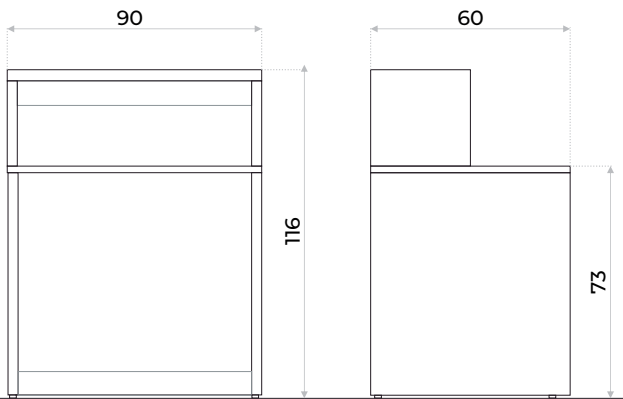

MOSTRADOR OFFICE

VISTA FRONTAL

VISTA LATERAL

Colores disponibles

- Diseño modular
- MDF de alta calidad
- Enchapado en melamínico
- Espesor de tapa y laterales 25mm
- Con mesa interior
- Regatones regulables

(EJEMPLO) ARMADO SEGÚN FOTO

OPCIONAL Cajonera móvil

OPCIONAL Cajonera sostenida

Módulo esquinero
140 x 140cm

Módulo simple
120cm

Módulo simple
90cm

Diseño modular

Para armarlo en función del espacio y las necesidades