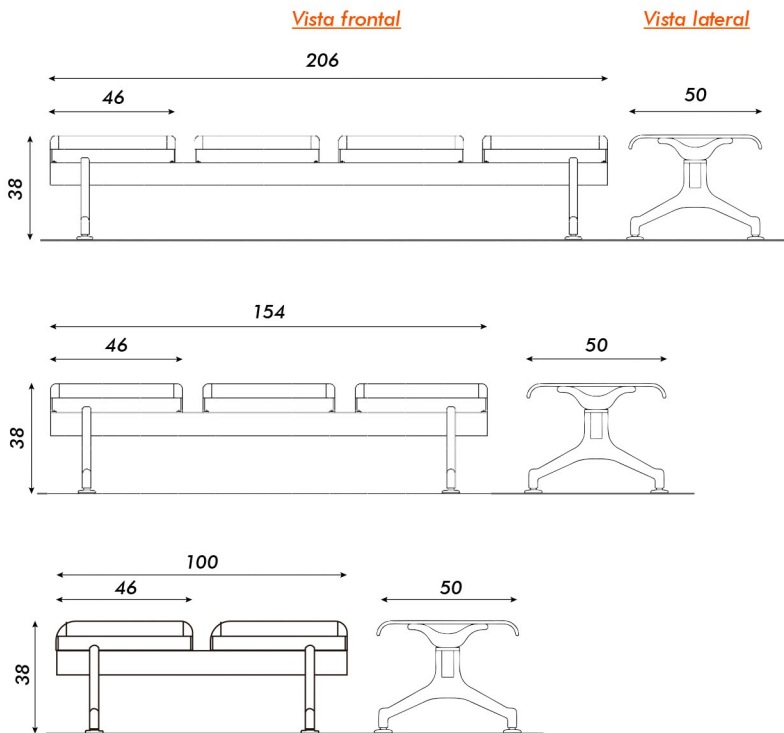

BANCOS METÁLICOS EN TÁNDEM
LÍNEA FLY

- Asiento microperforado
- Detalles cromados
- Patas con regatones regulables

COLORES DISPONIBLES

■ Gris ■ Negro