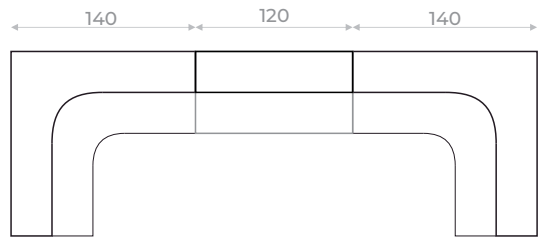

MOSTRADOR
OFFICE

Colores disponibles

- Diseño modular
- MDF de alta calidad
- Enchapado en melamínico
- Espesor de tapa y laterales 25mm
- Con mesa interior
- Regatones regulables

EJEMPLO DE ARMADO

OPCIONAL Cajonera móvil

OPCIONAL Cajonera sostenida

Módulo esquinero
140 x 140cm

Módulo simple
120cm

Módulo simple
90cm

Diseño modular

Para armarlo en función del espacio y las necesidades