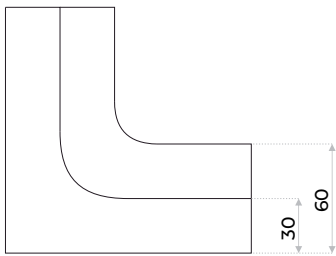

MOSTRADOR
OFFICE

Colores disponibles

- Diseño modular
- MDF de alta calidad
- Enchapado en melamínico
- Espesor de tapa y laterales 25mm
- Con mesa interior
- Regatones regulables

EJEMPLO DE ARMADO

OPCIONAL Cajonera móvil

OPCIONAL Cajonera sostenida

Módulo esquinero
140 x 140cm

Módulo simple
120cm

Módulo simple
90cm

Diseño modular

Para armarlo en función del espacio y las necesidades