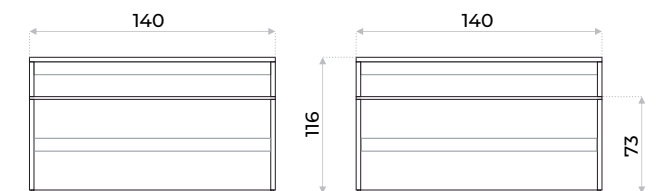

MOSTRADOR
OFFICE

Colores disponibles

- Diseño modular
- MDF de alta calidad
- Enchapado en melamínico
- Espesor de tapa y laterales 25mm
- Con mesa interior
- Regatones regulables

EJEMPLO DE ARMADO

OPCIONAL Cajonera móvil

OPCIONAL Cajonera sostenida

Módulo esquinero
140 x 140cm

Módulo simple
120cm

Módulo simple
90cm

Diseño modular

Para armarlo en función del espacio y las necesidades