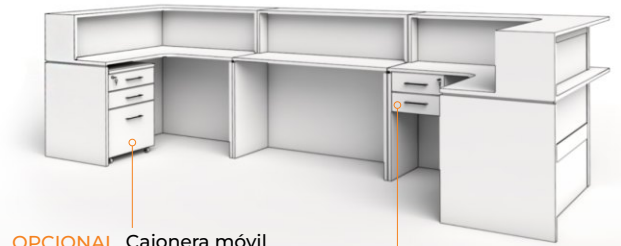

MOSTRADOR
OFFICE

Colores disponibles

- Diseño modular
- MDF de alta calidad
- Enchapado en melamínico
- Espesor de tapa y laterales 25mm
- Con mesa interior
- Regatones regulables

EJEMPLO DE ARMADO

OPCIONAL Cajonera móvil

OPCIONAL Cajonera sostenida

Módulo esquinero
140 x 140cm

Módulo simple
120cm

Módulo simple
90cm

Diseño modular

Para armarlo en función del espacio y las necesidades