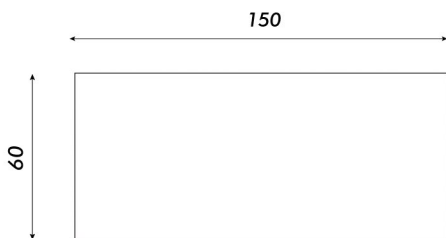

ESCRITORIO OPERATIVO

LÍNEA NEXUS

■ Tapa en color Macadamia

Vista superior

Vista frontal

Vista lateral

Espesor de tapa: 25mm

Cubre piernas

Estructura en caño de acero de 4cm de sección

Patas con regatones regulables