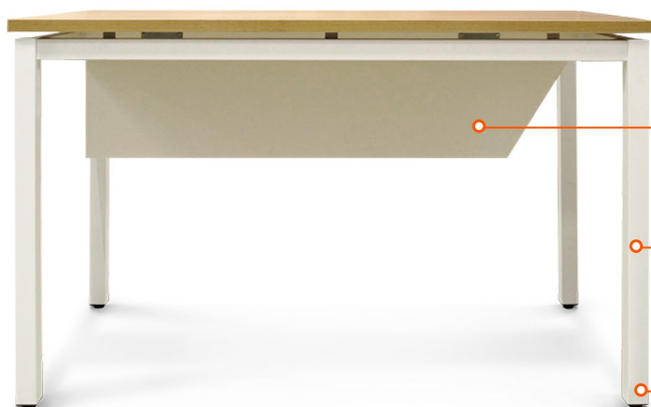

ESCRITORIO OPERATIVO

LÍNEA NEXUS

■ Tapa en color Macadamia

Vista superior

Vista frontal

Vista lateral

Espesor de tapa: 25mm

Cubre piernas

Estructura en caño de acero de 4cm de sección

Patas con regatones regulables