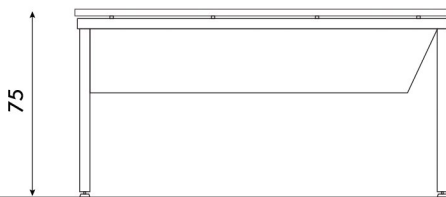

ESCRITORIO OPERATIVO

LÍNEA NEXUS

■ Tapa en color Macadamia

Vista superior

Vista frontal

Vista lateral

Espesor de tapa: 25mm

Cubre piernas

Estructura en caño de acero de 4cm de sección

Patas con regatones regulables