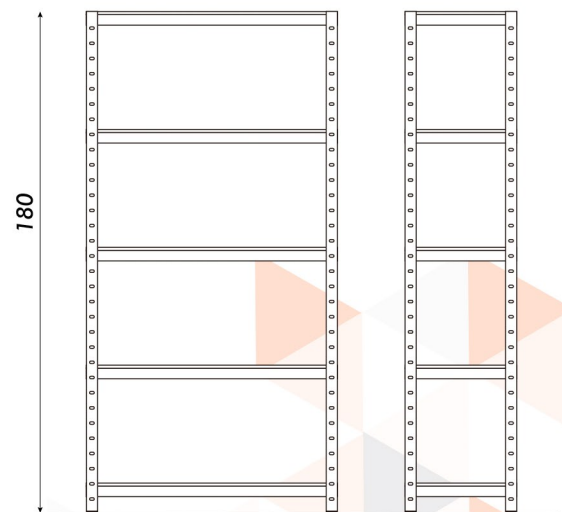

ESTANTERÍA GALVANIZADA

**MUSTANG**

- POSIBILIDAD DE ARMARLA COMO MESA LIVIANA

*Vista frontal*

*Vista lateral*

90

40

- Estantes de MDF
- Estantes con refuerzo
- Estantes regulables
- Armado sin tornillos
- Acabado galvanizado
- Regatones plásticos