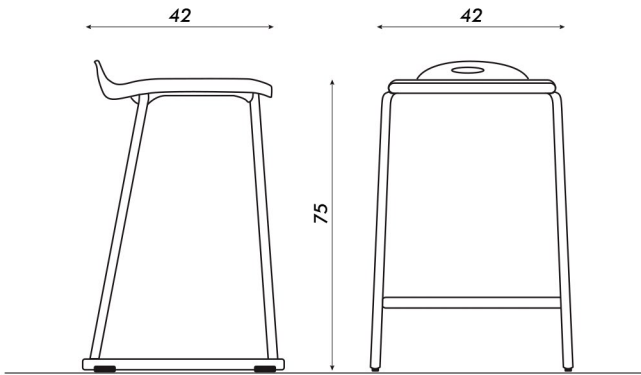

Resist

BANQUETA ALTA

Color ■ Negro

- Estructura metálica
- Apoya pie
- Asiento en polipropileno
- regatones plásticos