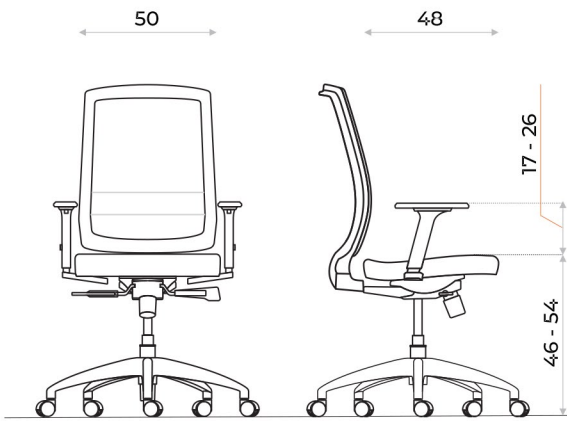

Fuji

SILLA EJECUTIVA

Colores disponibles

- Altura regulable a gas
- Sistema reclinable Syncron
- Asiento regulable (delante / atrás)
- Posabrazos regulables con apoyo soft
- Apoyo lumbar regulable
- Ruedas anti ruido

SISTEMA SYNCRON

Este sistema permite ajustar la inclinación del respaldo y el asiento de forma sincronizada en una relación 1/2.5 facilitando una postura saludable.

Cuenta también con múltiples bloqueos para fijarla en la posición deseada.

Esta característica mejora la postura natural de la columna reduciendo la fatiga y lesiones asociadas al trabajo de oficina.

POSABRAZOS REGULABLES

Con sólo presionar el botón, los posabrazos se liberan para ser posicionados en la posición deseada. Recuerda que los brazos siempre tienen que estar con un ángulo de 90° aprox para que no se sobrecarguen tus hombros ni tu cuello luego de varias horas de trabajo.

SLIDER Asiento ajustable adelante y atrás

Este ajuste permite adaptar la profundidad del asiento a la longitud de las piernas, evitando la presión excesiva en la parte posterior de las rodillas previniendo molestias y problemas futuros.