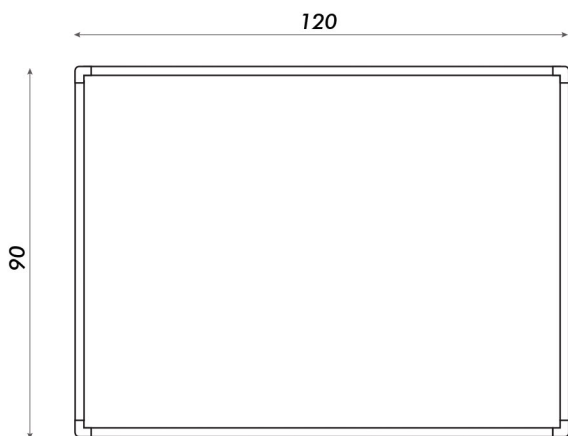

PIZARRÓN PARA PARED

FLOW

Color:  Blanco

- Pizarra imantada ◦
- Marco de aluminio ◦
- Esquinas plásticas redondeadas ◦
- Bandeja para marcadores ◦
- Estructura apta para colgar ◦
- De Fácil limpieza ◦
- 4 Imanes de regalo ◦