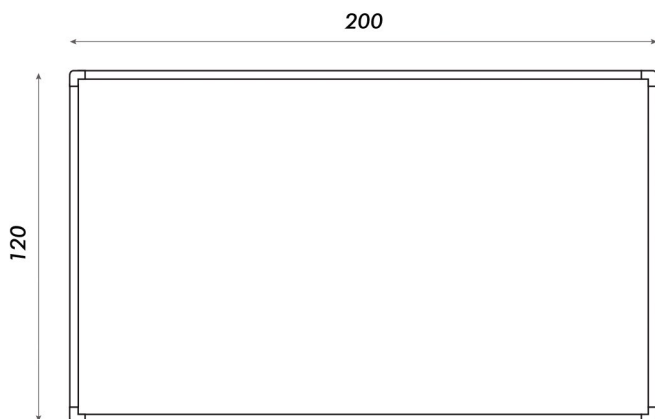

PIZARRÓN PARA PARED

FLOW

Color: Blanco

- Pizarra imantada ◦
- Marco de aluminio ◦
- Esquinas plásticas redondeadas ◦
- Bandeja para marcadores ◦
- Estructura apta para colgar ◦
- De Fácil limpieza ◦
- 4 Imanes de regalo ◦