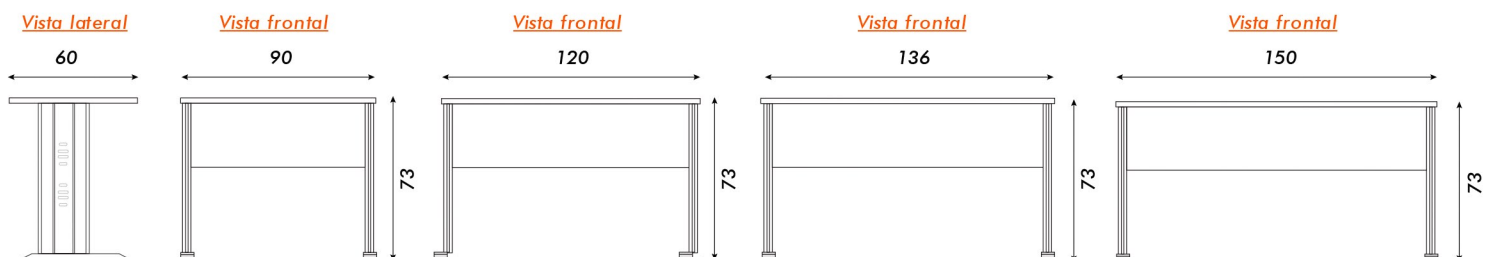

ESCRITORIOS DE PATA METÁLICA
OFFICE

COLORES DISPONIBLES

■ Gris PC ■ Brianza

OPCIONALES

-  Pasacables
-  Cajonero
-  Porta teclado
-  Porta CPU