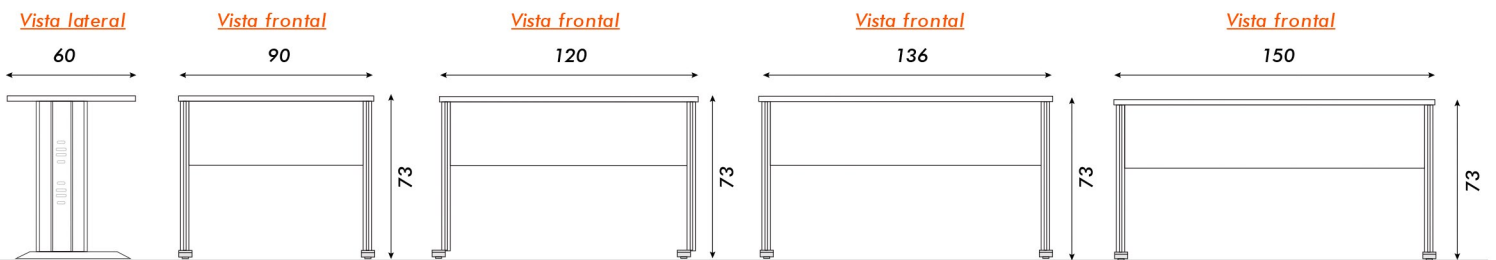

ESCRITORIOS DE PATA METÁLICA  
**OFFICE**

COLORES DISPONIBLES

■ Gris PC ■ Brianza

OPCIONALES

- Pasacables
- Cajonero
- Porta teclado
- Porta CPU