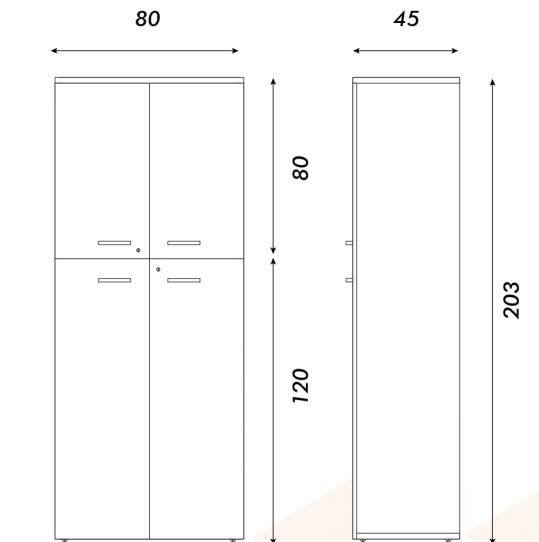

ARMARIO ALTO

NEXUS

Vista frontal

Vista lateral

- Espesor de tapa y estantes: 25mm
- Espesor de estructura: 15mm
- 4 estantes regulables
- Puertas batientes
- Regatones regulables

Opciones de puertas