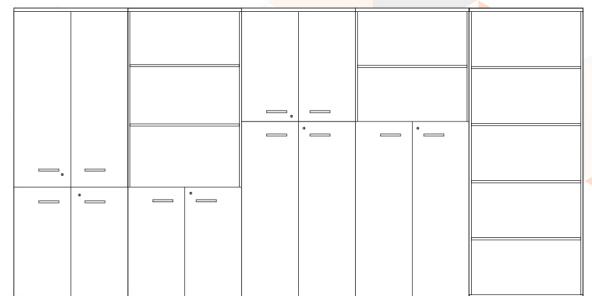

ARMARIO ALTO

NEXUS

Vista frontal

Vista lateral

Opciones de puertas

- Espesor de tapa y estantes: 25mm
- Espesor de estructura: 15mm
- 4 estantes regulables
- Puertas batientes
- Regatones regulables