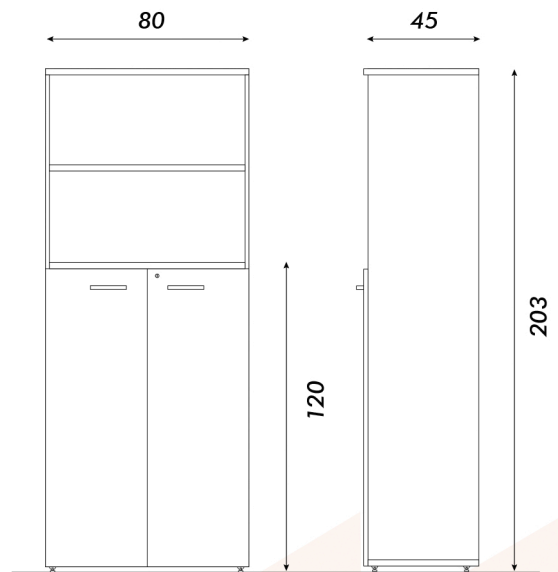

ARMARIO ALTO

NEXUS

Vista frontal

Vista lateral

Opciones de puertas

- Espesor de tapa y estantes: 25mm
- Espesor de estructura: 15mm
- 4 estantes regulables
- Puertas batientes
- Regatones regulables