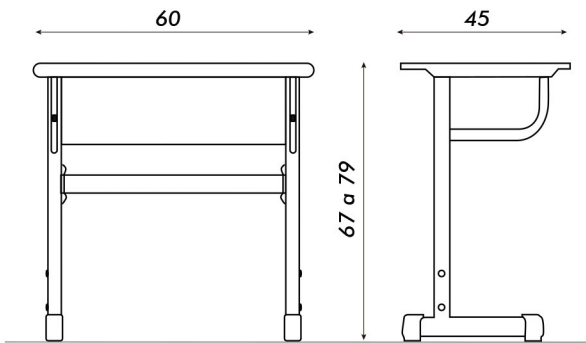

PUPITRE ESCOLAR
Resist

Vista lateral

Vista frontal

- Altura regulable
- Tapa revestida en cármica
- Porta lapices
- Estante de regilla para cuadernolas
- Ganchos para bolsos y mochilas
- Regatones regulables
- Goma perimetral en ABS - Waterproof

Color de la tapa

■ Gris

Descripción:

La tapa del escritorio está fabricada con tablero de partículas de 18 mm de nivel E0, con doble cara de melamina. La tecnología aplicada a dicha superficie genera una película resistente al desgaste, que al ser aplicada por inyección al igual que que la goma ABS nunca se desprende, alargando así su vida útil.