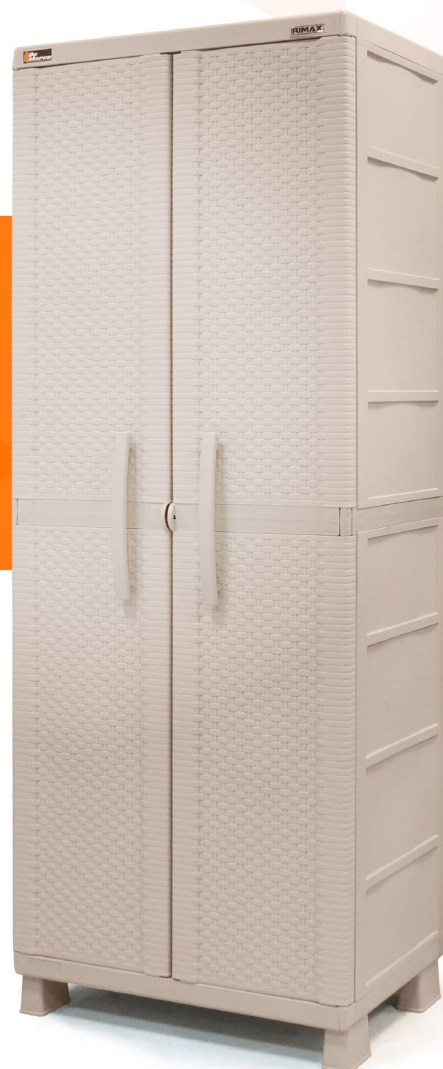

ARMARIO PLÁSTICO ALTO  
**RIMAX**

**25 Kg**

CARGA POR ESTANTE

- Material: Simil rattan
- Apto para candado
- 4 estantes regulables

COLOR  Taupe