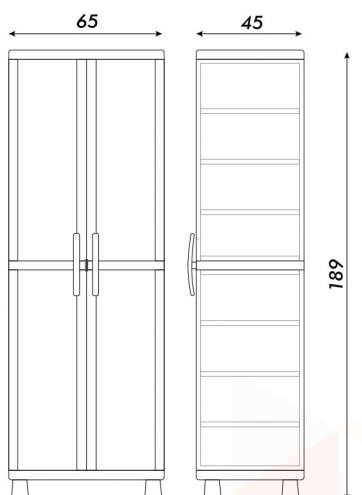

ARMARIO PLÁSTICO ALTO  
**RIMAX**

**25 Kg**

CARGA POR ESTANTE

- Material: Simil rattan
- Apto para candado
- 4 estantes regulables

COLOR  Taupe