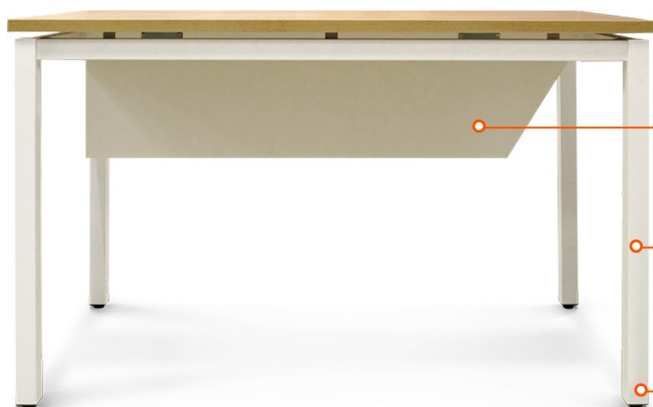

ESCRITORIO OPERATIVO

LÍNEA NEXUS

■ Tapa en color Macadamia

Vista superior

120

60

Vista frontal

Vista lateral

75

Espesor de tapa: 25mm

Cubre piernas

Estructura en caño de acero de 4cm de sección

Patas con regatones regulables