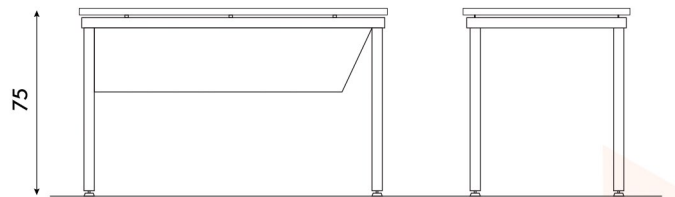

ESCRITORIO OPERATIVO

LÍNEA NEXUS

■ Tapa en color Macadamia

Vista superior

120

60

Vista frontal

Vista lateral

75

Espesor de tapa: 25mm

Cubre piernas

Estructura en caño de acero de 4cm de sección

Patas con regatones regulables