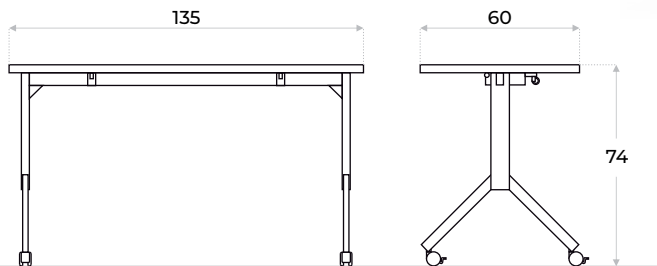

MESA MÓVIL REBATIBLE  
**OFFICE**

○ Color disponible

- Formato rectangular
- MDP de alta calidad
- Enchapado en melamínico
- Ruedas con freno
- Tapa rebatible
- Agrupables y combinables entre si

Guardalas sin ocupar espacio

## REBATIBLES

Para rebatir la tapa basta con destrancar ambos tiradores situados debajo de la mesa.

Puedes adicionar a tu pedido accesorios para utilizarlas las mesas combinadas entre si y generar grandes estaciones de intercambio entre personas.