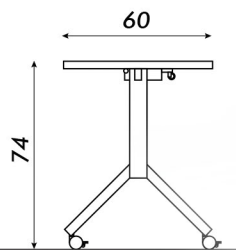

MESA REBATIBLE
OFFICE

Vista frontal

Vista lateral

COLOR Blanco

- Apilables
- Rebatibles
- Tapa en MDP
- Estructura metálica