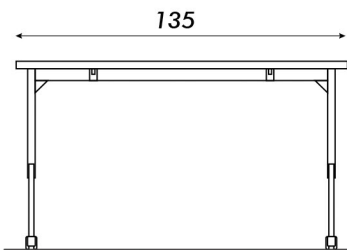

MESA REBATIBLE
OFFICE

Vista frontal

Vista lateral

COLOR Blanco

- Apilables
- Rebatibles
- Tapa en MDP
- Estructura metálica