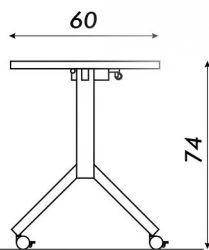

MESA REBATIBLE

M-CORP

Vista frontal

Vista lateral

COLOR Blanco

Tapa en MDP

Apilables

Estructura metálica