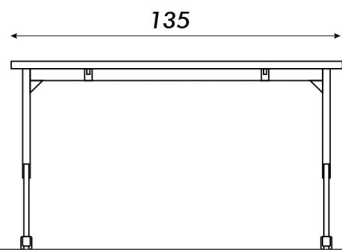

MESA REBATIBLE

M-CORP

Vista frontal

Vista lateral

COLOR Blanco

Tapa en MDP

Apilables

Estructura metálica