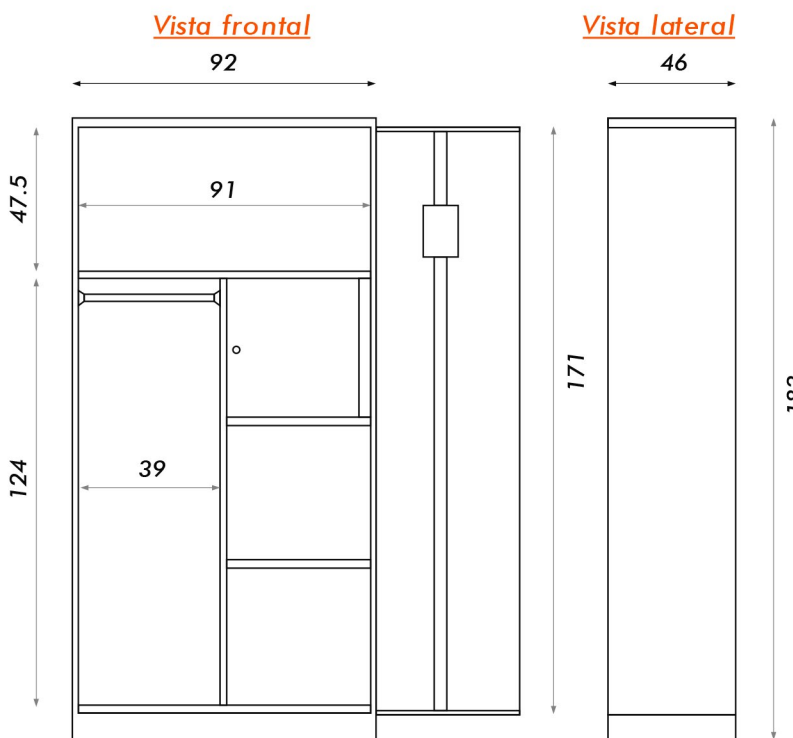

ARMARIO METÁLICO CON DIVISIONES
LÍNEA PETRA

**COLORES
DISPONIBLES**

-  Gris Grafito
-  Gris PC

Barrote para perchas

Cofre con cerradura

Cerradura embutida con llave

Estantes fijos