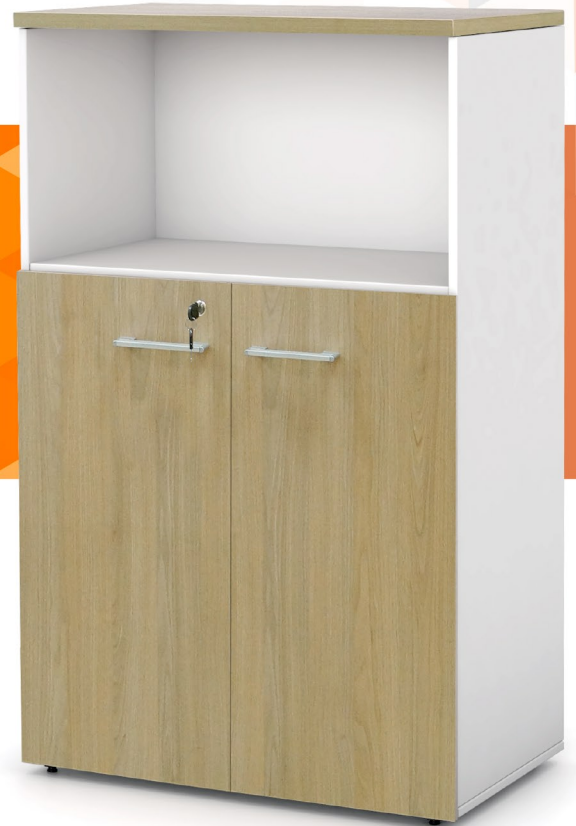

ARMARIO COMBINADO CHICO

NEXUS

Vista frontal

Vista lateral

 Blanco con macadamia

- Material: MDP
- Espesores: 25/15mm
- Interior: 1 estante
- Puertas batientes
- Cerradura con llave
- Regatones regulables