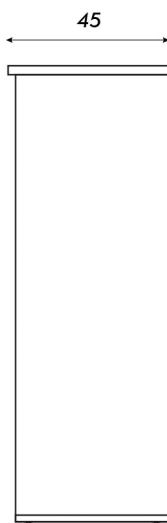

ARMARIO COMBINADO CHICO

NEXUS

Vista frontal

Vista lateral

 Blanco con macadamia

- Material: MDP
- Espesores: 25/15mm
- Interior: 1 estante
- Puertas batientes
- Cerradura con llave
- Regatones regulables