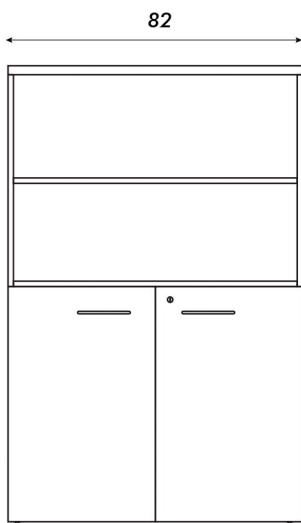

ARMARIO COMBINADO CHICO

NEXUS

Vista frontal

Vista lateral

 Blanco con macadamia

- Material: MDP
- Espesores: 25/15mm
- Interior: 1 estante
- Puertas batientes
- Cerradura con llave
- Regatones regulables