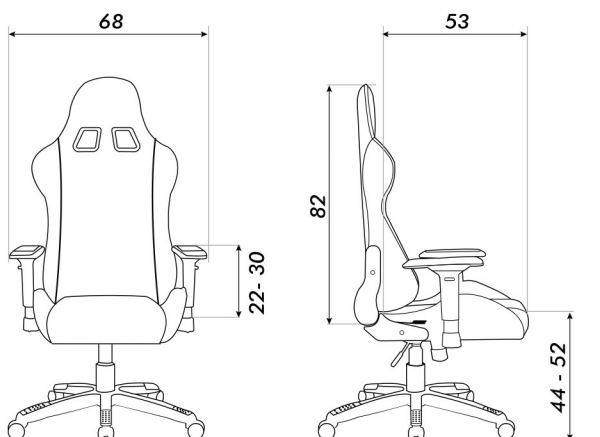

SILLA GAMER
MACH3

Vista frontal

Vista lateral

 Rojo/Negro

- Tapizado en simil cuero
- Posabrazos regulables en altura
- Asiento regulable en altura
- Respaldo reclinable 135°
- Almohadillas regulables lumbar y cervical