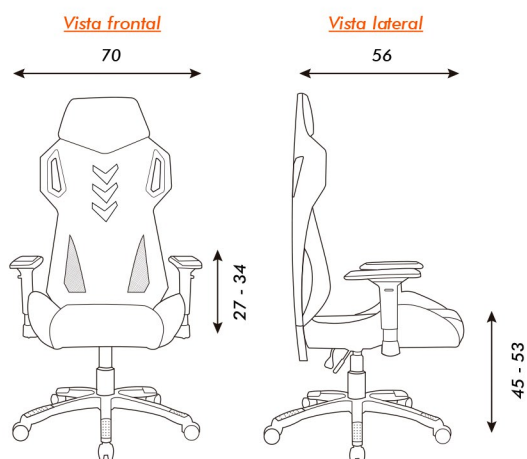

SILLA GAMER  
**X-PRO 2**

- Tapizado en simil cuero
- Posabrazos regulables en altura
- Asiento regulable en altura
- Respaldo reclinable 135°
- Almohadillas regulables lumbar y cervical

■ Azul/Negro