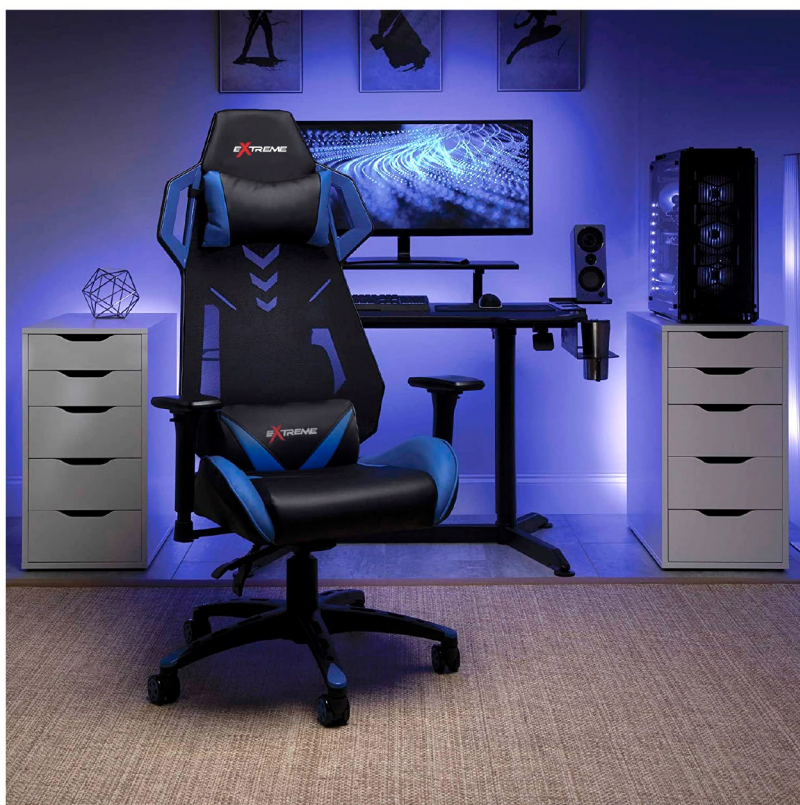

SILLA GAMER  
**X-PRO 2**

- Tapizado en simil cuero
- Posabrazos regulables en altura
- Asiento regulable en altura
- Respaldo reclinable 135°
- Almohadillas regulables lumbar y cervical

■ Azul/Negro