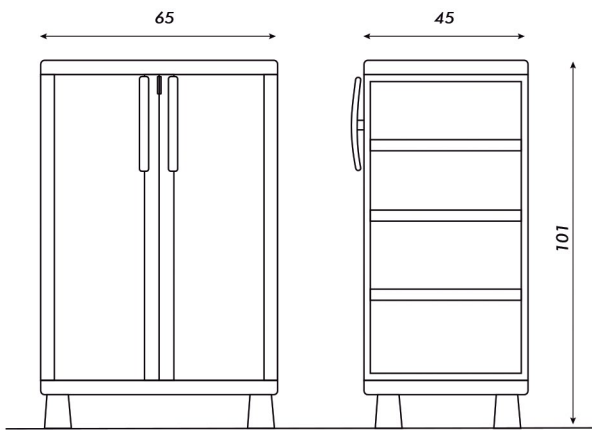

ARMARIO PLÁSTICO CHICO

RATTAN

COLOR Taupe

- Material: Plástico
- Apto para colocación candado
- 2 estantes regulables

25 Kg
CARGA POR ESTANTE