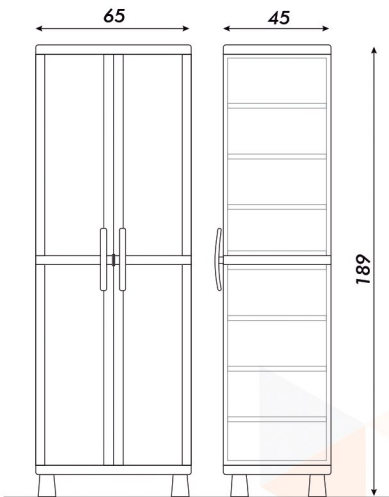

ARMARIO PLÁSTICO ALTO

# RATTAN

**25 Kg**  
CARGA POR ESTANTE

- Material: plástico
- Apto para candado
- 4 estantes regulables

COLOR  Taupe