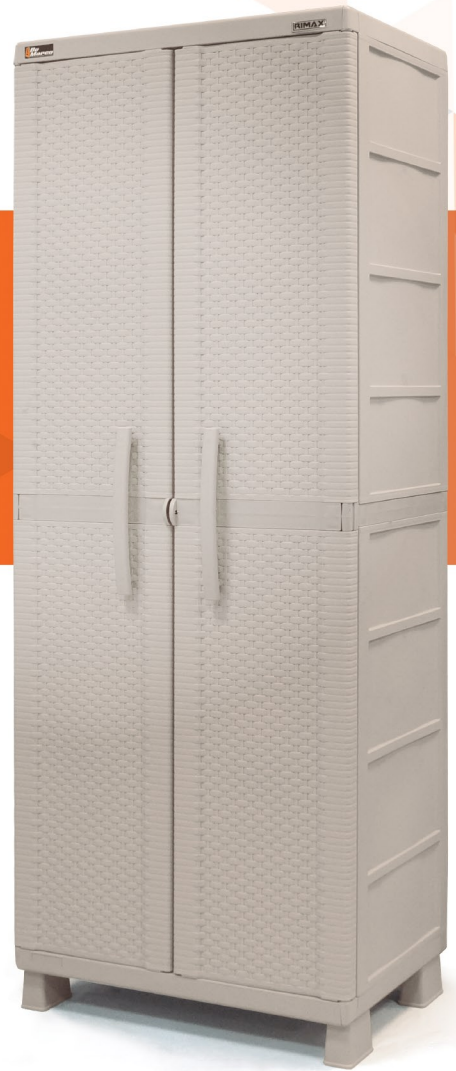

ARMARIO PLÁSTICO ALTO

# RATTAN

**25 Kg**  
CARGA POR ESTANTE

- Material: plástico
- Apto para candado
- 4 estantes regulables

COLOR  Taupe