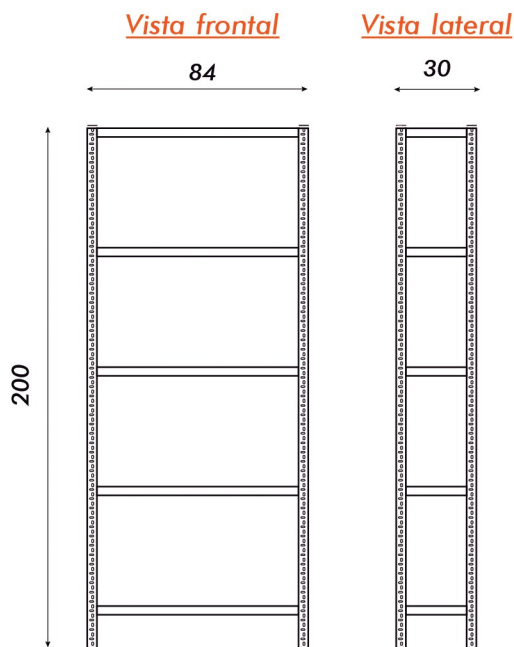

ESTANTERÍA METÁLICA
LIVIANA REFORZADA

Sistema de fijación abulonado

Estantes con un refuerzo inferior

Estantes lisos

Parante de 30mm x 30mm