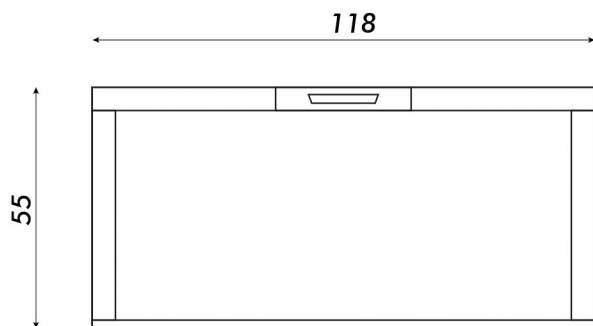

BAULERA PLASTICA

MOBY

KETER

Vista frontal

Vista lateral

- Material: Plástico
- Impermeable al agua
- Resistente a los rayos UV
- Apto para cierre con candado