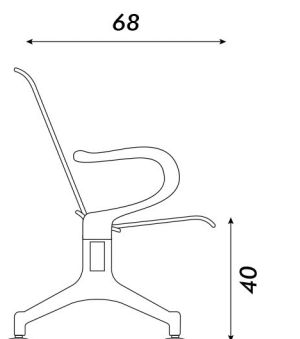

# Fly

TÁNDEM DE 2 ASIENTOS

*Vista frontal*

*Vista lateral*

**COLOR:** ■ Negro

- Asiento y respaldo microperforados
- Detalles cromados
- Patas con regatones regulables
- Opcional: Tapizado en símil cuero