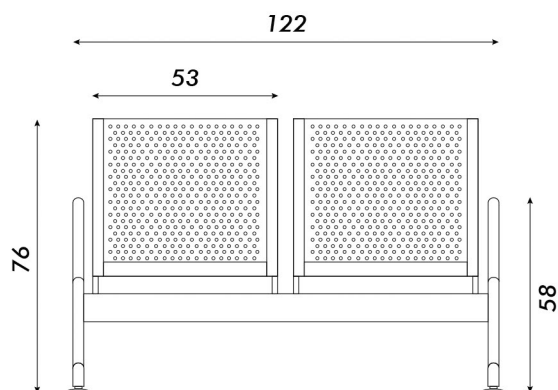

# Fly

TÁNDEM DE 2 ASIENTOS

*Vista frontal*

*Vista lateral*

**COLOR:** ■ Negro

- Asiento y respaldo microperforados
- Detalles cromados
- Patas con regatones regulables
- Opcional: Tapizado en símil cuero