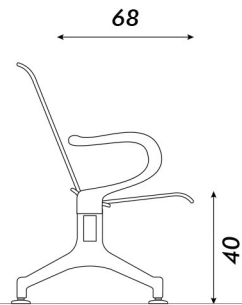

*Fly*

TÁNDEM DE 3 ASIENTOS

Vista frontal

Vista lateral

**COLOR:** ■ Negro

Asiento y respaldo microperforados

Detalles cromados

Patas con regatones regulables