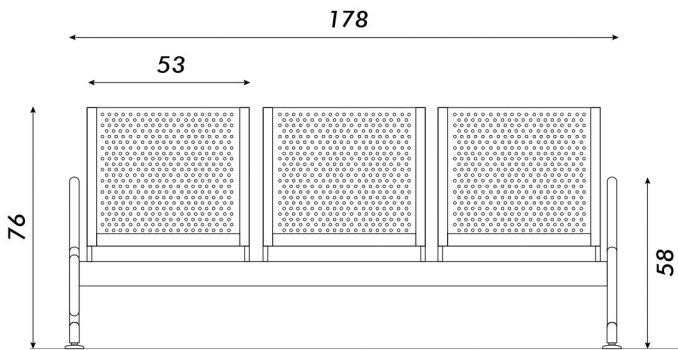

*Fly*

TÁNDEM DE 3 ASIENTOS

Vista frontal

Vista lateral

**COLOR:** ■ Negro

Asiento y respaldo microperforados

Detalles cromados

Patas con regatones regulables

Opcional: Tapizado en **símil cuero**