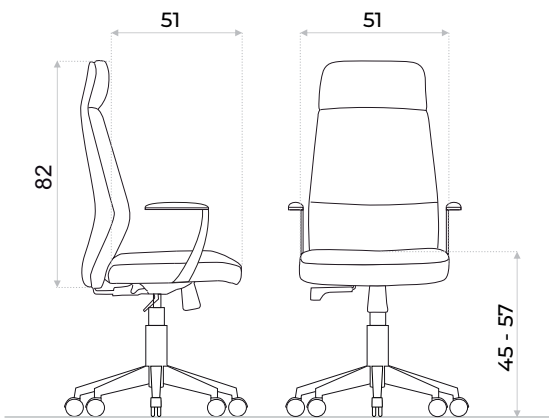

SILLA GERENCIAL  
**ARKOS**

Colores disponibles

*Arkos gerencial*

- Altura regulable a gas
- Reclinable / Sistema Sincron
- Asiento y respaldo con bloqueo múltiple
- Posabrazos cromados con apoyo soft
- Base araña de aluminio

### SISTEMA SYNCRO CON BLOQUEO MÚLTIPLE

Este sistema permite ajustar la inclinación del respaldo de forma sincronizada y bloquearla en diferentes posiciones, adaptándose a las preferencias de cada usuario.