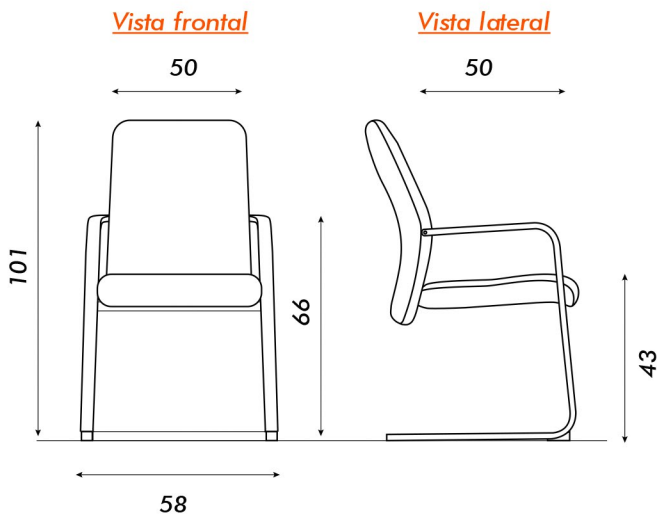

SILLA DE DIALOGO  
**ARKOS**

- Tapizada en PU
- Estructura cromada
- Base tipo trineo
- Regatones plásticos

COLORES DISPONIBLES

■ Negro ■ Ivory