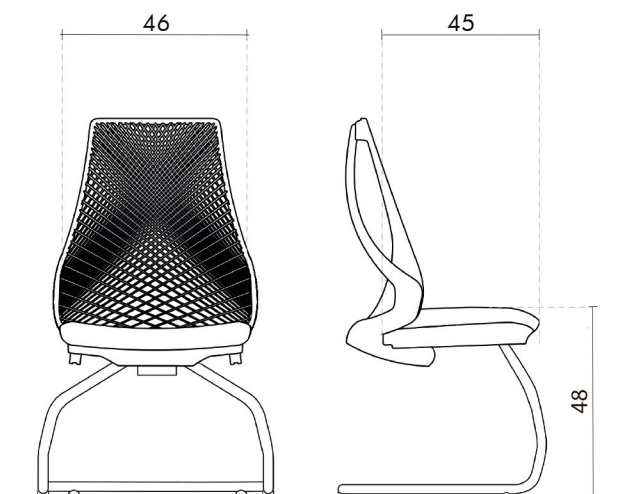

# Bix Dialogo

VISTA FRONTAL

VISTA LATERAL

- Estructura en caño de acero
- Base tipo patin
- Asiento en tela acrílica
- Regatones plásticos

Color: 