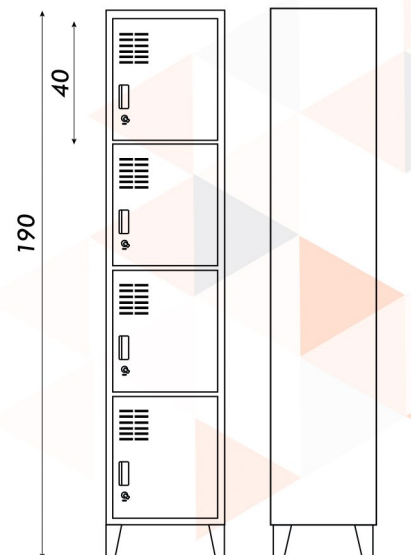

GUARDARROPAS
PETRA

V. Frontal

V. Lateral

41

45

35

- Material: Acero
- Rejilla de ventilación
- Porta nombre
- Porta candado
- Manija embutida
- Regatones regulables