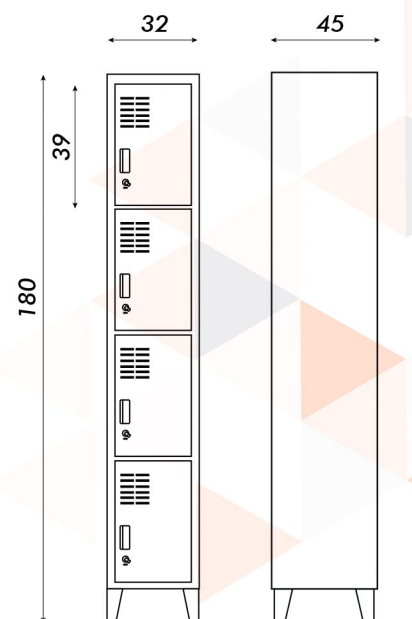

GUARDARROPAS  
**PETRA**

*V. Frontal*

*V. Lateral*

- Material: Acero
- Rejilla de ventilación
- Porta nombre
- Porta candado
- Manija embutida
- Espejo interior
- Regatones regulables