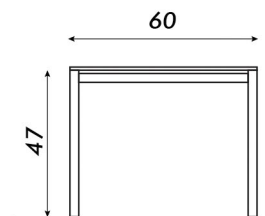

# Patmos

MESA BAJA DE VIDRIO

*Vista superior*

*Vista frontal*

- Mesa baja cuadrada
- Vidrio templado de 1cm
- Estructura cromada
- Patas con regatones plásticos