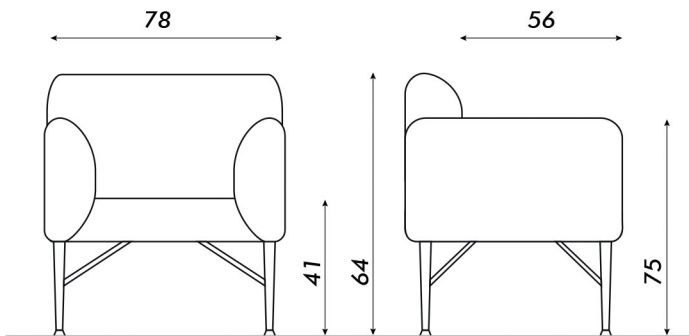

Patmos

SILLON 1 CUERPO

Vista frontal

Vista lateral

Colores: ■ Azul ■ Gris

- Asiento de 1 cuerpo
- Densidad de la espuma: 35kg/m³
- Tapizado en tela acrílica
- Estructura cromada
- Patas con regatones regulables