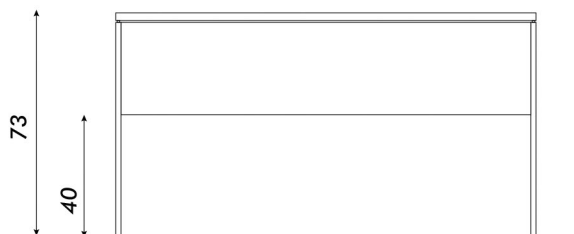

ESCRITORIO OPERATIVO

LEGNO

Vista superior

Vista frontal

COLOR  Nuez con negro

- Largos disponibles: 120 - 150cm
- Material: MDP enchapado en melamínico
- Espesor mesa y patas: 25mm
- Espesor cubrepiernas: 15mm
- Patas con regatones regulables