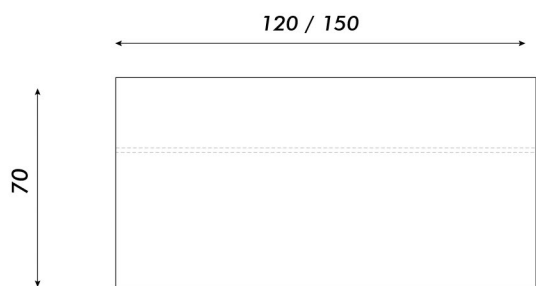

ESCRITORIO OPERATIVO

LEGNO

Vista superior

Vista frontal

COLOR  Nuez con negro

- Largos disponibles: 120 - 150cm
- Material: MDP enchapado en melamínico
- Espesor mesa y patas: 25mm
- Espesor cubrepiernas: 15mm
- Patas con regatones regulables