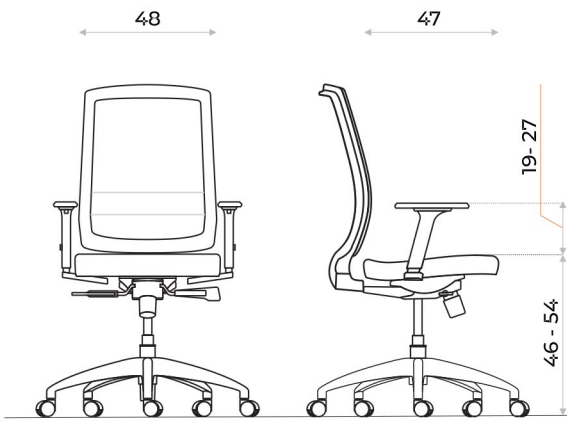

# Loa

SILLA EJECUTIVA

● Color disponible

- Altura regulable a gas
- Sistema reclinable Sincron
- Asiento regulable (delante / atrás)
- Posabrazos regulables con apoyo soft
- Apoyo lumbar regulable
- Base araña de Nylon

### SISTEMA SYNCRON

Este sistema permite ajustar la inclinación del respaldo y el asiento de forma sincronizada en una relación 1/2.5 facilitando una postura saludable.

Cuenta también con múltiples bloqueos para fijarla en la posición deseada.

Esta característica mejora la postura natural de la columna reduciendo la fatiga y lesiones asociadas al trabajo de oficina.

### SLIDER Asiento ajustable adelante y atrás

Este ajuste permite adaptar la profundidad del asiento a la longitud de las piernas, evitando la presión excesiva en la parte posterior de las rodillas previniendo molestias y problemas futuros