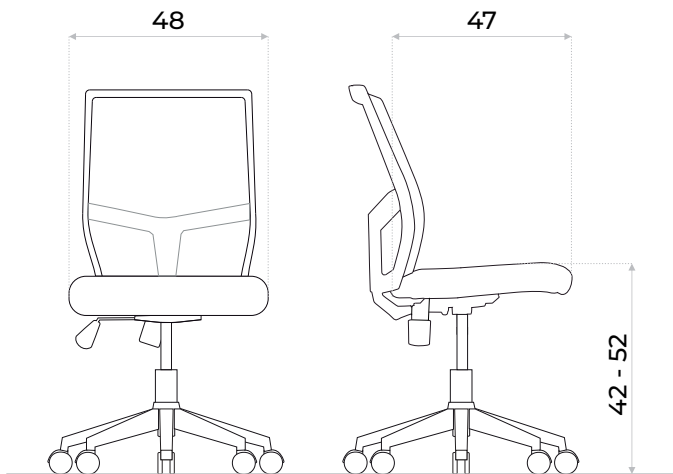

Plex Blake

SILLA OPERATIVA

Color disponible ●

- Altura regulable a gas
- Reclinable / Sistema Relax CP
- Asiento y respaldo en malla
- Base araña de 5 radios
- Ruedas de Nylon

SISTEMA RELAX

Este sistema sin palanca de activación, responde intuitivamente a la presión ejercida por el usuario al reclinar la espalda, proporcionando comodidad personalizada de forma sencilla y eficiente.

AJUSTE DE TENSIÓN

Para regular la tensión del respaldo se debe girar la rosca trasera de ajuste. De esta forma se puede poner más o menos resistencia al respaldo con respecto a la presión que ejerce el usuario al inclinarse.

RESPALDO TAPIZADO EN MALLA ELASTIZADA

Esta malla se adapta ergonómicamente a la forma de la espalda, proporcionando soporte y ventilación. Una elección moderna y funcional para una experiencia de asiento fresca y cómoda.