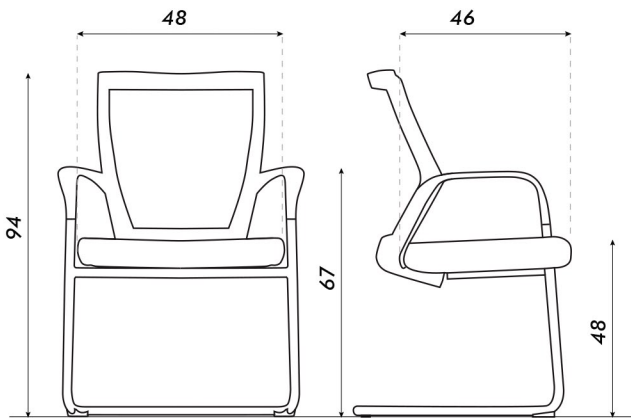

TIKA Cromo

■ Color de tapizado / Negro

- Estructura metálica tipo trineo
- Posabrazos plásticos
- Asiento en tela acrílica
- Respaldo en malla elastizada
- Regatones plásticos