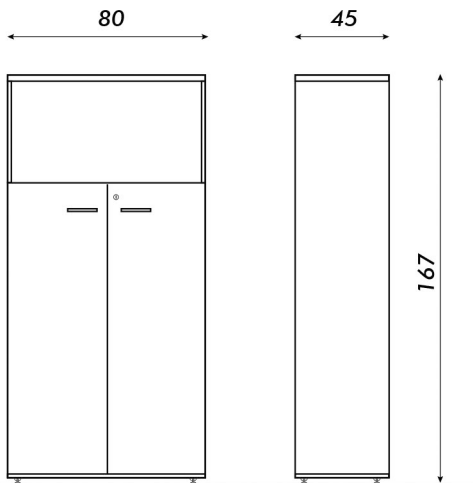

# Bilux

Vista frontal

Vista lateral

■ Cacao con blanco

- Material: MDP de alta calidad
- Espesor de tapa y base: 25mm
- Espesor de estructura: 15mm
- Cerradura con llave
- 2 estantes ajustables
- 1 estante fijo
- Tiradores en cada puerta
- Regatones regulables