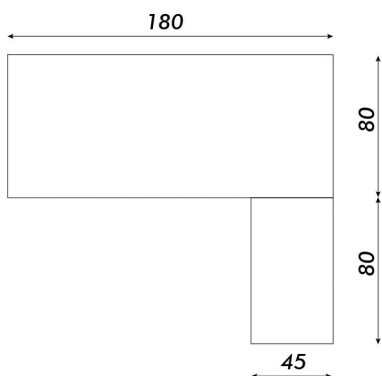

ESCRITORIO GERENCIAL
Bilux

Vista superior

Vista frontal

Vista lateral

■ Cacao con blanco

- Material: MDP enchapado en melaminico
- Espesor de tapa de escritorio: 44mm
- Armario con 3 cajones y 2 estantes
- Cajón apto para carpetas colgantes
- Regatones regulables