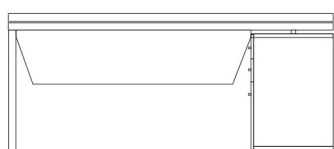

ESCRITORIO GERENCIAL
Bilux

Vista superior

Vista frontal

Vista lateral

■ Cacao con blanco

- Material: MDP enchapado en melaminico
- Espesor de tapa de escritorio: 44mm
- Armario con 3 cajones y 2 estantes
- Cajón apto para carpetas colgantes
- Regatones regulables