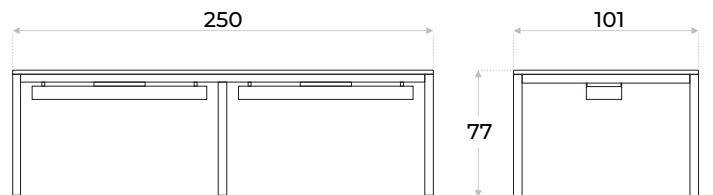

MESA PARA REUNIONES  
**Bilux**

● Color disponible: Cacao con blanco

- MDP de alta calidad
- Enchapado en melamínico
- Ductos pasa cables
- Espesor de tapa: 25mm
- Estructura metálica
- Regatones regulables

Pasa cables

Tapa en 2 paños

Soporte para zapatilla

Estructura de caño tubular de sección cuadrada 4x4cm

Canaletas para cables

Regatones plásticos

Entrada de cableado con tapa desmontable

Tapa en color Cacao