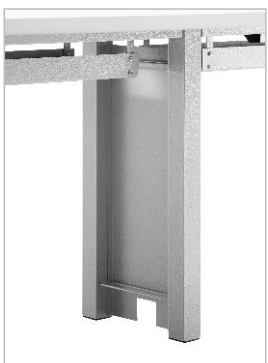

MESA PARA REUNIONES  
**Bilux**

● Color disponible: Cacao con blanco

- MDP de alta calidad
- Enchapado en melamínico
- Ductos pasa cables
- Espesor de tapa: 25mm
- Estructura metálica
- Regatones regulables

Pasa cables

Tapa en 2 paños

Soporte para zapatilla

Estructura de caño tubular de sección cuadrada 4x4cm

Canaletas para cables

Regatones plásticos

Entrada de cableado con tapa desmontable

Tapa en color Cacao

Regatones regulables

Pata central

Trayectoria de cableado