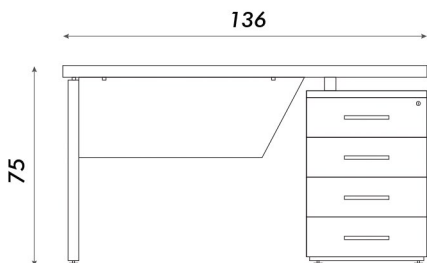

ESCRITORIO OPERATIVO
Bilux

Vista superior

Vista frontal

Vista lateral

■ Cacao con blanco

- Material: MDP enchapado en melamínico
- Espesor de tapa: 44mm
- Cubre piernas
- Cajonera de 4 cajones ambidiestra
- Patas metálicas con regatones regulables